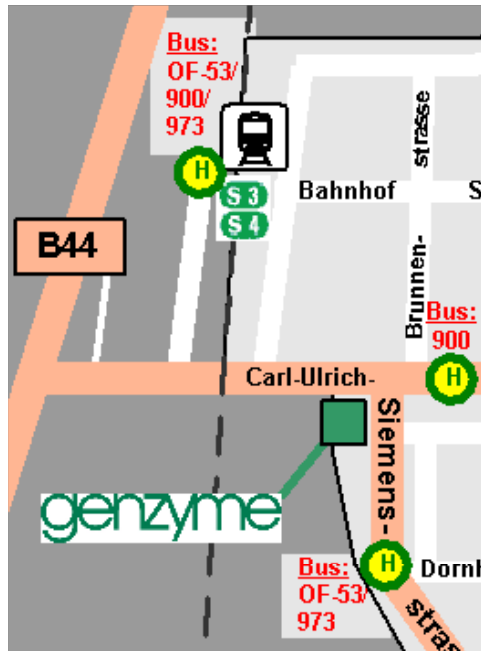

Mit Bus & Bahn / Train & Bus

1. Frankfurt Hauptbahnhof oder Darmstadt Hauptbahnhof
   - S-Bahn S3/S4 bis Bahnhof Neu-Isenburg
   - Bus-Linie 973/OF-53 (1 Haltestelle „Siemens-/Dornhofstrasse“)
     900 (1 Haltestelle „Brunnenstrasse“) oder Fußweg ca. 10 Minuten
3. Frankfurt Central station or Darmstadt Central station
   - suburban train S3/S4 to Trainstation Neu-Isenburg
   - Bus-Linie 973/OF-53 (1 stop, „Siemens-/Dornhofstrasse“)
     Bus-Linie 900 (1 stop, „Brunnenstrasse“) or footpath about 10 Minutes

Genzyme GmbH

Siemensstraße 5b
63263 Neu-Isenburg

Tel: +49 (0) 6102 3674 0

Fax: +49 (0) 6102 3674 100

Mail: info-de@genzyme.com